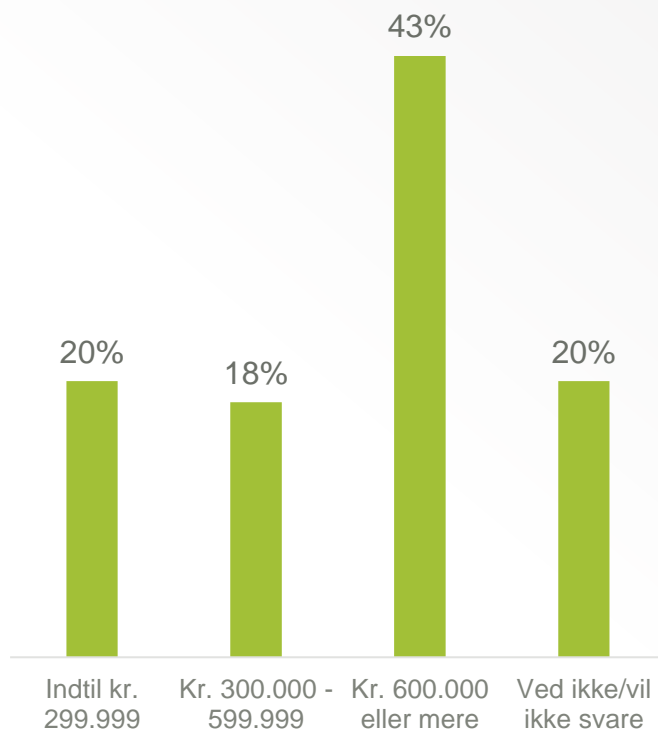

## Husstandsindkomst

Lokalavisen **Nordsjælland**

**23.000 Læsere om ugen**

*Det svarer til 49% af modtagerne*