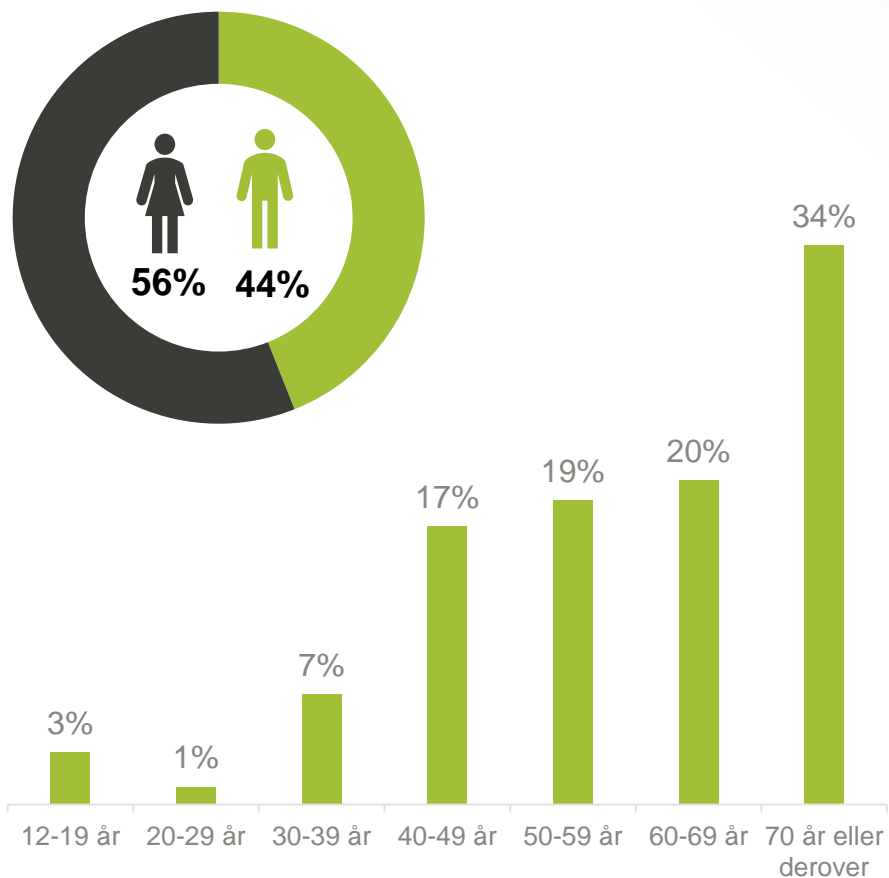

## Husstandsindkomst

Lokalavisen **Nordsjælland**

**23.000 Læsere om ugen**

*Det svarer til 49% af modtagerne*