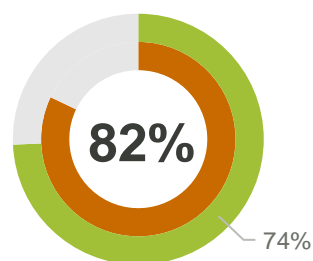

Lokalavisen Nordsjælland

Lokalavisen **Nordsjælland**

Læserne er de indkøbsansvarlige i hjemmet og foretrækker at købe deres varer i butikker frem for på nettet.

Samtidig viser læserne større interesse i lokalsamfundet end danskerne generelt og foretrækker at købe varer i butikker frem for på nettet

■ Lokalavisen Nordsjælland ■ Danmark generelt

Er indkøbsansvarlig i hjemmet