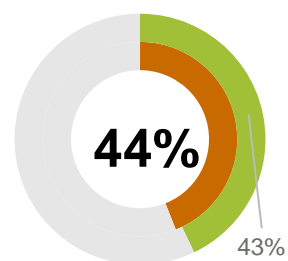

Benytter ofte ugens/dagens tilbud