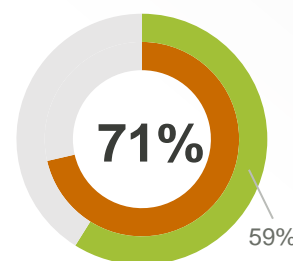

Foretrækker at købe varer i butik frem for på nettet