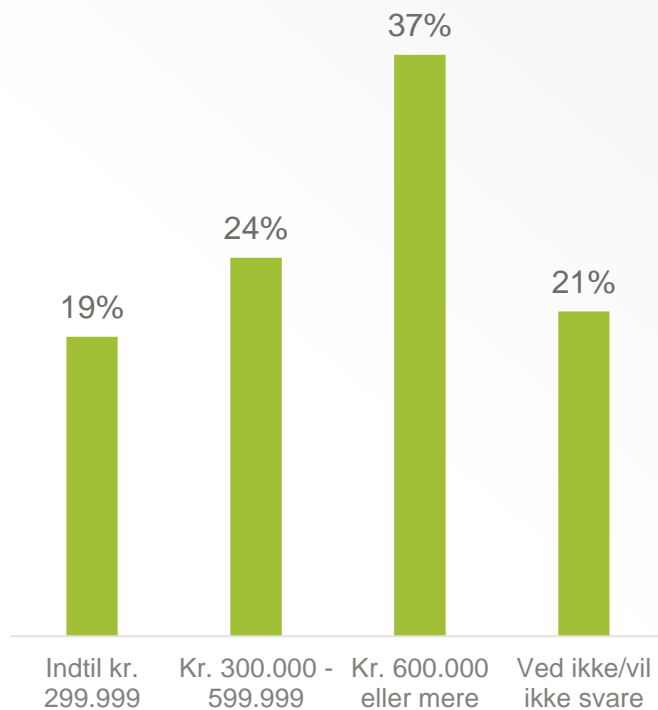

## Husstandsindkomst

**Valby**Bladet  
**Kgs.Enghave**Bladet

**15.000 Læsere om ugen**

*Det svarer til 36% af modtagerne*