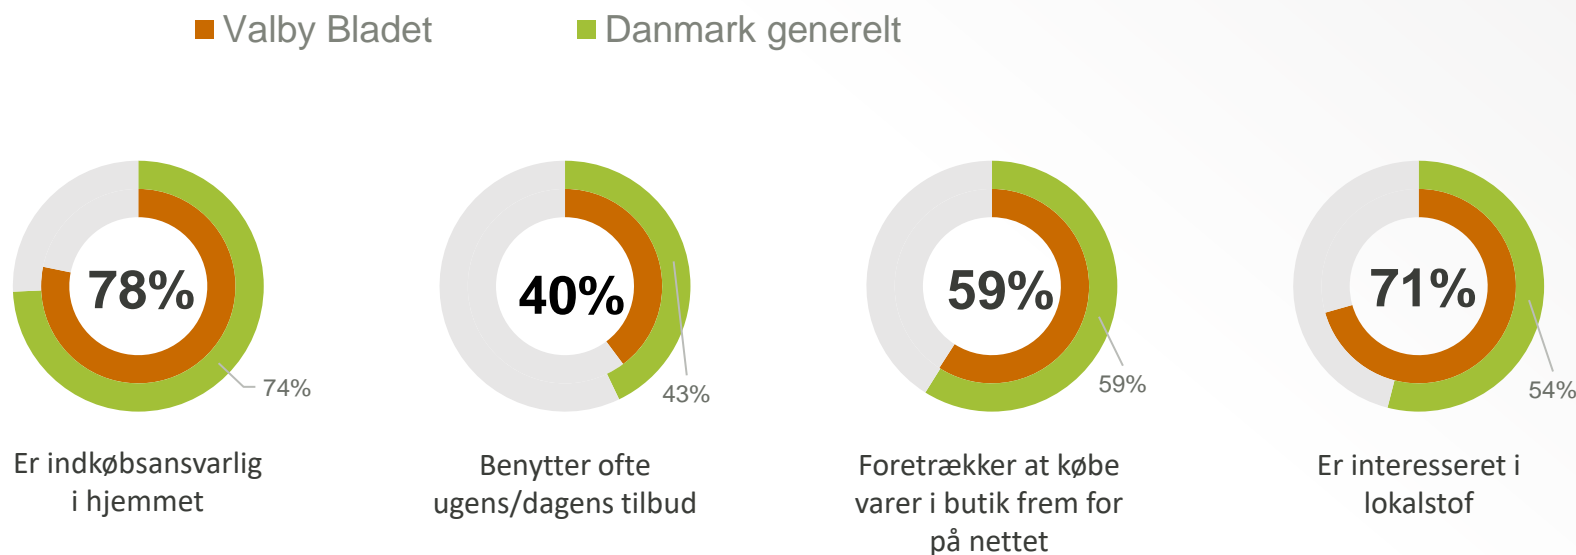

## Husstandsindkomst

**Valby**Bladet  
**Kgs.Enghave**Bladet

**15.000 Læsere om ugen**

*Det svarer til 36% af modtagerne*

# Valby Bladet / Kgs. Enghave Bladet

**Valby**Bladet  
**Kgs.Enghave**Bladet

Læserne er de indkøbsansvarlige i hjemmet og foretrækker at købe deres varer i butikker frem for på nettet.

Samtidig viser læserne større interesse i lokalsamfundet end danskerne generelt og foretrækker at købe varer i butikker frem for på nettet