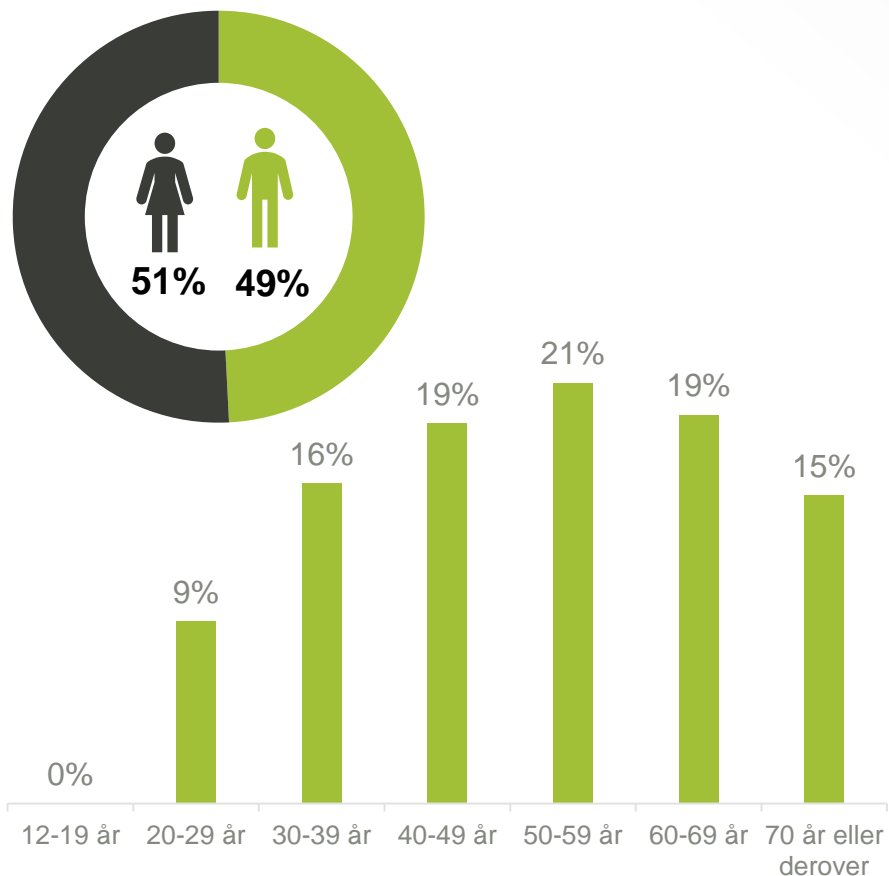

## Husstandsindkomst

**Valby**Bladet  
**Kgs.Enghave**Bladet

**15.000 Læsere om ugen**

*Det svarer til 36% af modtagerne*