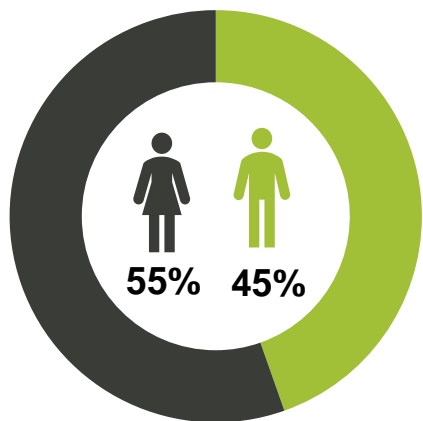

## Husstandsindkomst

Dagbladet Holstebro  
Dagbladet Struer  
Folkebladet Lemvig

38.000 læsere om ugen

19.000 læsere på hverdage

18.000 læsere om søndagen