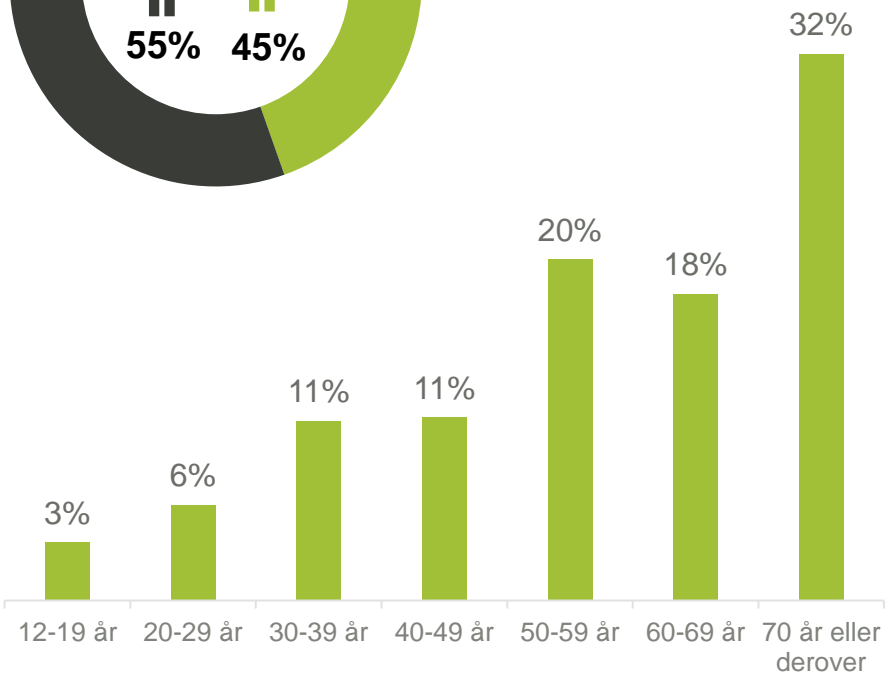

## Husstandsindkomst

Dagbladet Holstebro  
Dagbladet Struer  
Folkebladet Lemvig

38.000 læsere om ugen

19.000 læsere på hverdage

18.000 læsere om søndagen