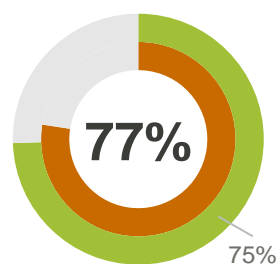

Dagbladet Holstebro Struer & Folkebladet Lemvig

■ Dagbladet Holstebro Struer/Folkebladet Lemvig

■ Danmark generelt

Er indkøbsansvarlig i hjemmet