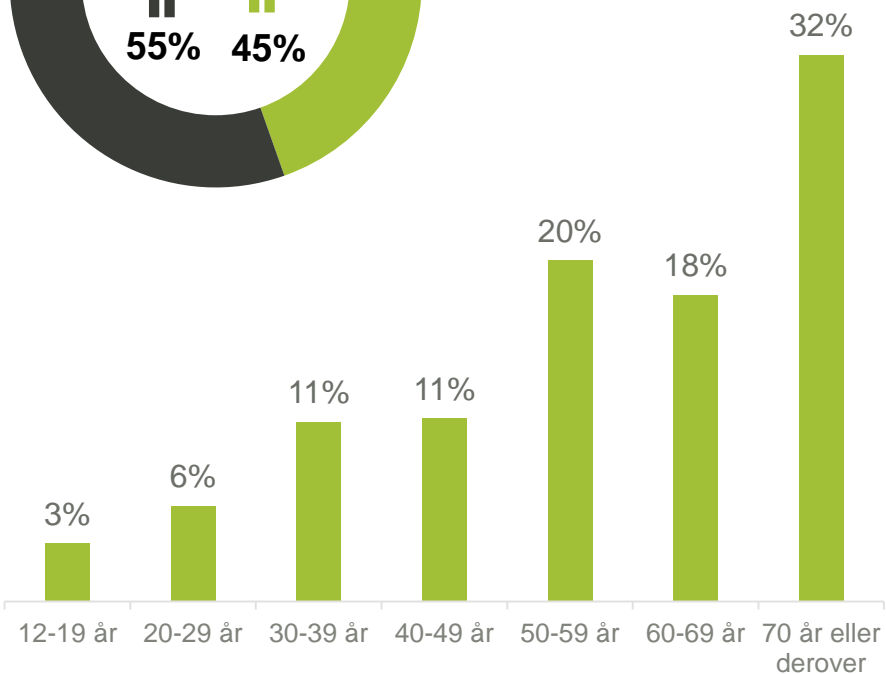

## Husstandsindkomst

Dagbladet Holstebro  
Dagbladet Struer  
Folkebladet Lemvig

38.000 læsere om ugen

19.000 læsere på hverdage

18.000 læsere om søndagen