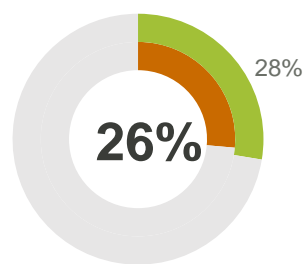

Køber altid lokalt producerede fødevarer, hvis muligt