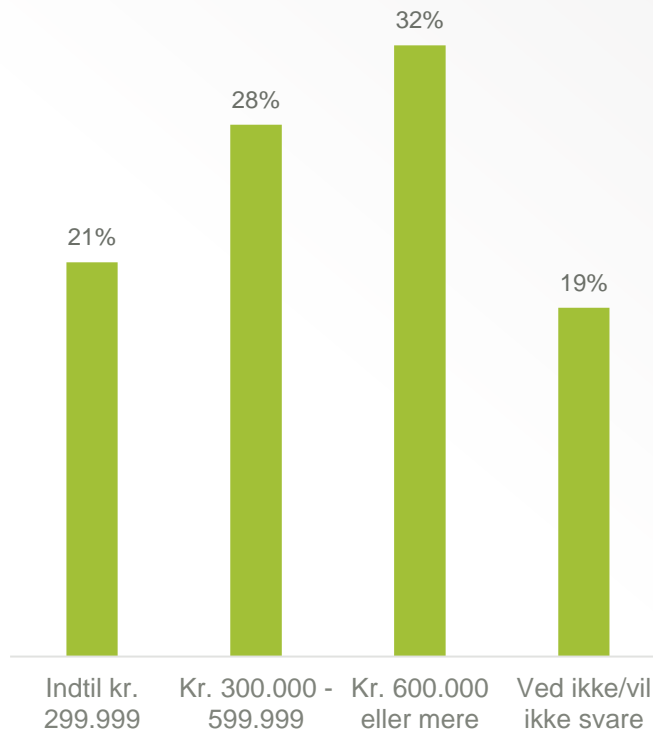

## Husstandsindkomst

Dagbladet Holstebro  
Dagbladet Struer  
Folkebladet Lemvig

38.000 læsere om ugen

19.000 læsere på hverdage

18.000 læsere om søndagen