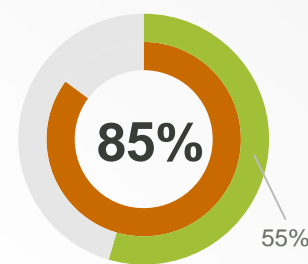

Er interesseret i lokalstof