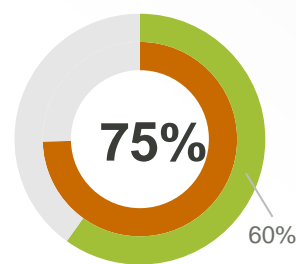

Foretrækker at købe varer i butik frem for på nettet