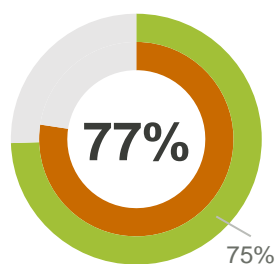

Dagbladet Holstebro Struer & Folkebladet Lemvig

■ Dagbladet Holstebro Struer/Folkebladet Lemvig

■ Danmark generelt

Er indkøbsansvarlig i hjemmet