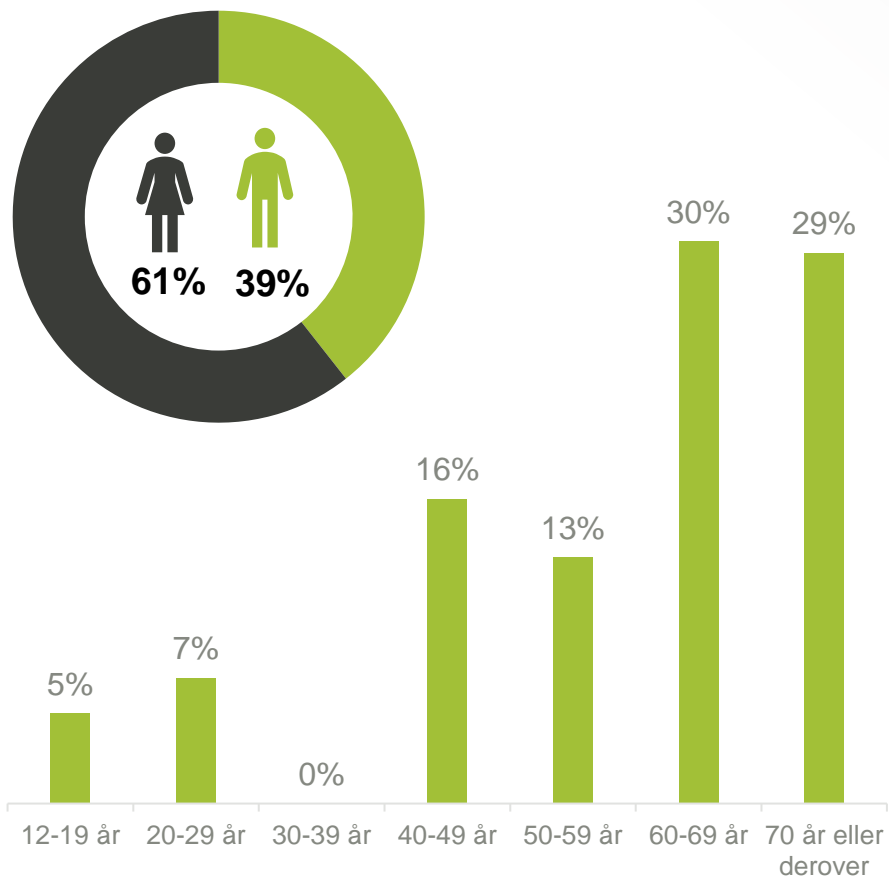

Skibhus Avisen

Husstandsindkomst

Skibhus Avisen

6.000 Læsere om ugen

Det svarer til 33% af modtagerne

92 e-avis læsere om ugen

Skibhus Avisen

Læserne er de indkøbsansvarlige i hjemmet og foretrækker at købe deres varer i butikker frem for på nettet.

Samtidig viser læserne større interesse i lokalsamfundet end danskerne generelt og foretrækker at købe varer i butikker frem for på nettet

■ Skibhus Avisen ■ Danmark generelt

Er indkøbsansvarlig i hjemmet

1/8 side
1.495

Forside
1.595

Omslag 2 sider: 28.000

Omslag 4 sider: 37.000