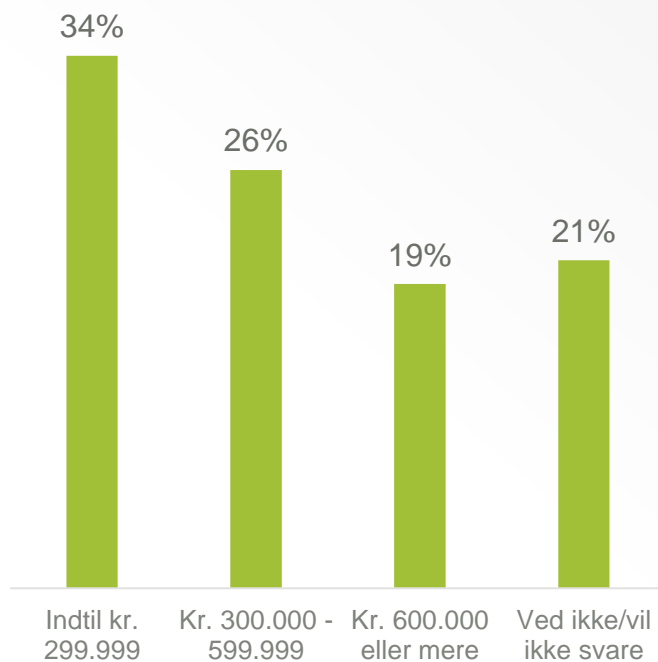

Skibhus Avisen

Husstandsindkomst

Skibhus Avisen

6.000 Læsere om ugen

Det svarer til 33% af modtagerne

92 e-avis læsere om ugen

Skibhus Avisen

Læserne er de indkøbsansvarlige i hjemmet og foretrækker at købe deres varer i butikker frem for på nettet.