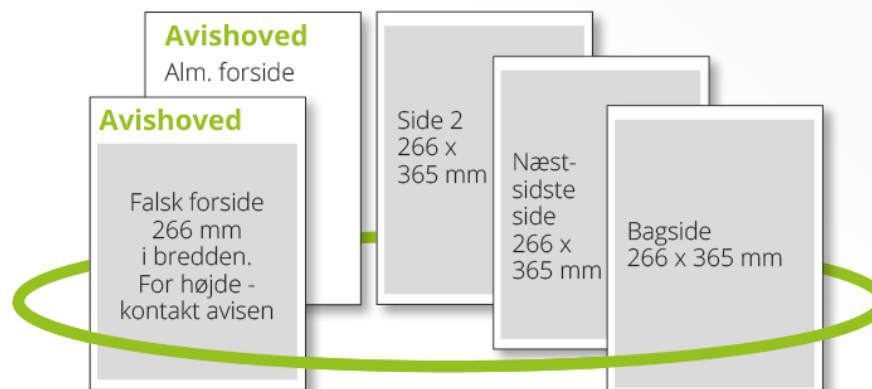

Banegårdspladsen 1

5100 Odense C

Tlf. 70 22 19 25

annoncer@skibhusavisen.dk

1/1 side
6.995

1/2 side
3.995

1/2 side
3.995

1/4 side
2.495

1/8 side
1.495

Forside
1.595

Omslag 2 sider: 28.000

Omslag 4 sider: 37.000