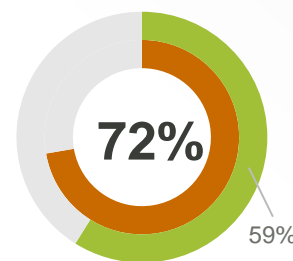

Foretrækker at købe varer i butik frem for på nettet