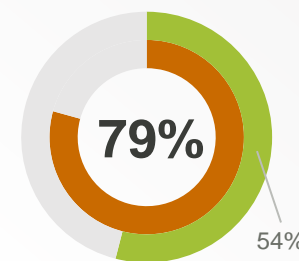

Er interesseret i lokalstof