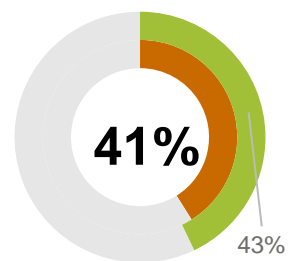

Benytter ofte ugens/dagens tilbud