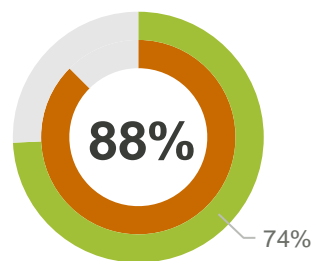

Skibhus Avisen

Læserne er de indkøbsansvarlige i hjemmet og foretrækker at købe deres varer i butikker frem for på nettet.

Samtidig viser læserne større interesse i lokalsamfundet end danskerne generelt og foretrækker at købe varer i butikker frem for på nettet

■ Skibhus Avisen   ■ Danmark generelt

Er indkøbsansvarlig i hjemmet