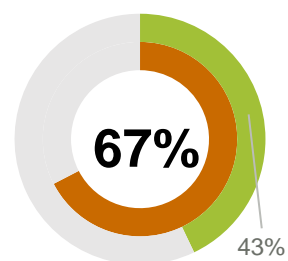

Benytter ofte ugens/dagens tilbud