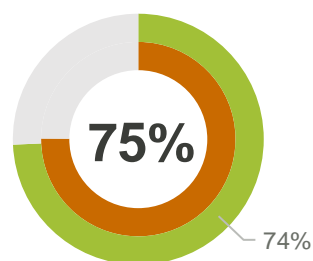

LokalAvisen Assens

Læserne er de indkøbsansvarlige i hjemmet og foretrækker at købe deres varer i butikker frem for på nettet.

Samtidig viser læserne større interesse i lokalsamfundet end danskerne generelt og foretrækker at købe varer i butikker frem for på nettet

■ LokalAvisen Assens ■ Danmark generelt

Er indkøbsansvarlig i hjemmet