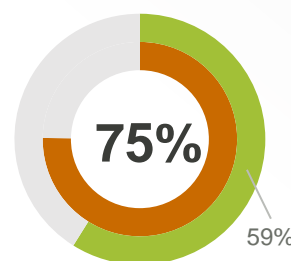

Foretrækker at købe varer i butik frem for på nettet