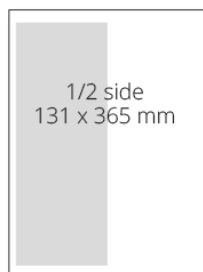

Benytter ofte ugens/dagens tilbud

Foretrækker at købe varer i butik frem for på nettet

Er interesseret i lokalstof

LokalAvisen Assens

mm-pris 9,95

1/1 side
266 x 365 mm

1/1 side
8.995

1/2 side
131 x 365 mm

1/2 side
4.995

1/2 side
266 x 180 mm

1/2 side
4.995

1/4 side
131 x 180 mm

1/4 side
2.995

1/8 side
131 x 90 mm

1/8 side
1.795

Forside
86 x 75 mm