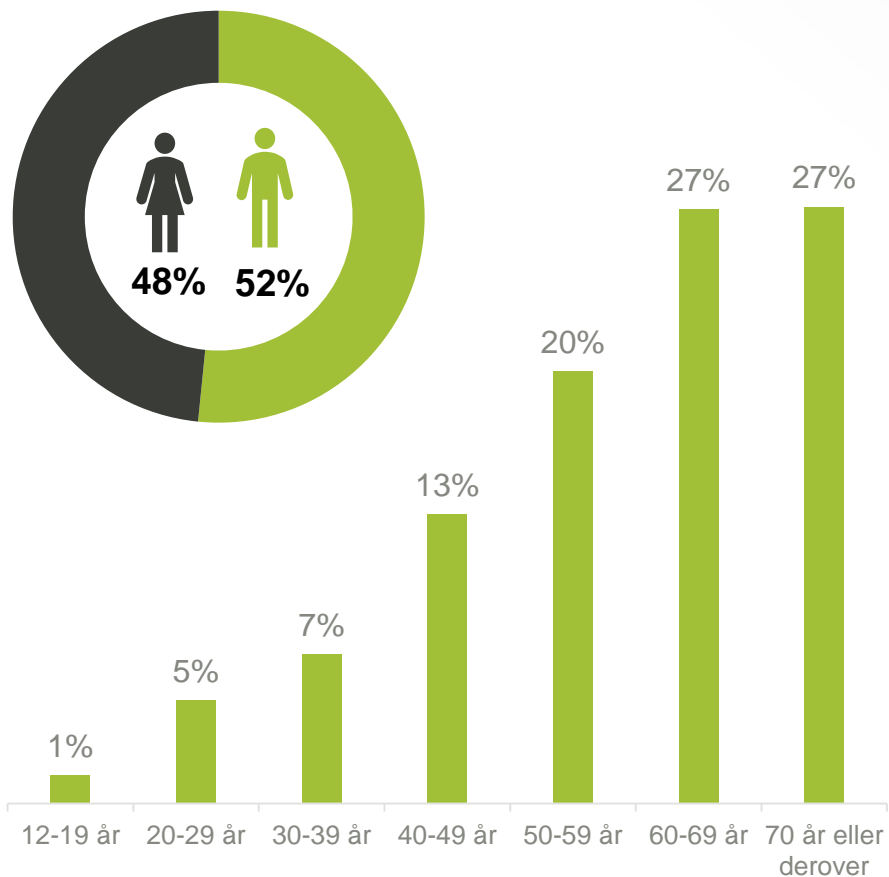

LokalAvisen Assens

Husstandsindkomst

LokalAvisen Assens

26.000 Læsere om ugen

Det svarer til 68% af modtagerne

579 e-avis læsere om ugen

LokalAvisen Assens

Læserne er de indkøbsansvarlige i hjemmet og foretrækker at købe deres varer i butikker frem for på nettet.

Samtidig viser læserne større interesse i lokalsamfundet end danskerne generelt og foretrækker at købe varer i butikker frem for på nettet

■ LokalAvisen Assens ■ Danmark generelt

Er indkøbsansvarlig i hjemmet

1/2 side
4.995

1/2 side
266 x 180 mm

1/2 side
4.995

1/4 side
131 x 180 mm

1/4 side
2.995

1/8 side
131 x 90 mm

1/8 side
1.795

Forside
86 x 75 mm