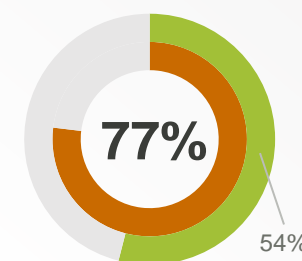

Er interesseret i lokalstof