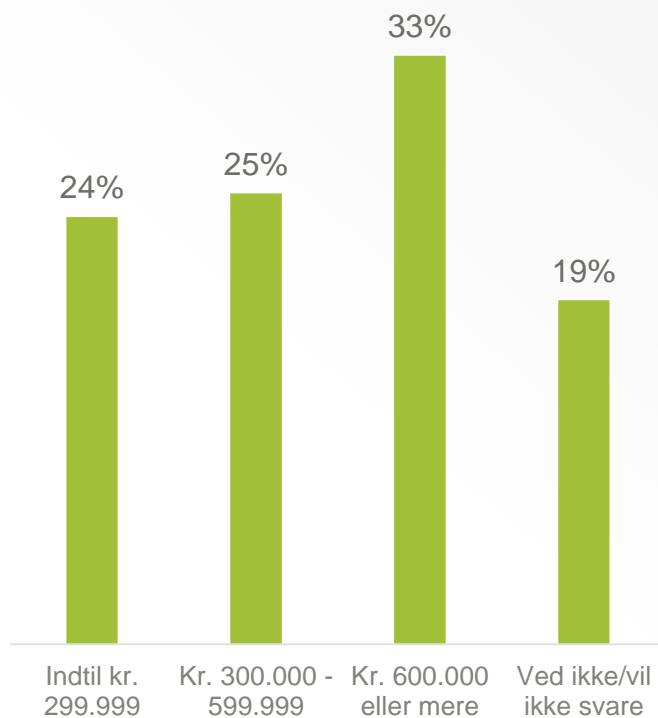

LokalAvisen Assens

Husstandsindkomst

LokalAvisen Assens

26.000 Læsere om ugen

Det svarer til 68% af modtagerne

579 e-avis læsere om ugen

LokalAvisen Assens

Læserne er de indkøbsansvarlige i hjemmet og foretrækker at købe deres varer i butikker frem for på nettet.