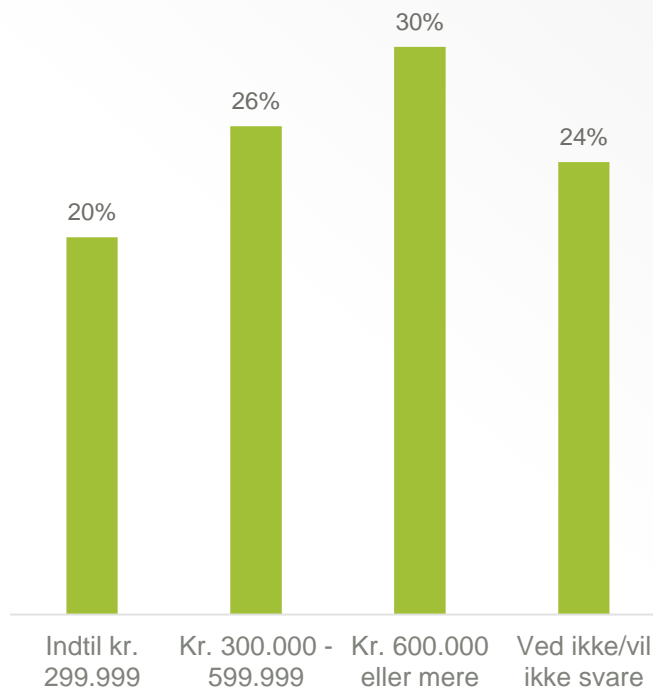

Horsens Folkeblad

Husstandsindkomst

Horsens Folkeblad

40.000 læsere om ugen

19.000 læsere på hverdage

20.000 læsere om søndagen

Horsens Folkeblad

Horsens Folkeblad