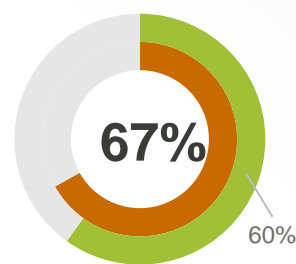

Foretrækker at købe varer i butik frem for på nettet