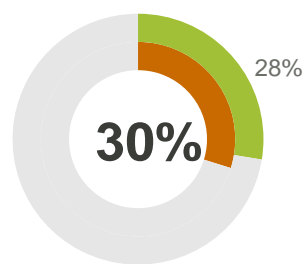

Køber altid lokalt producerede fødevarer, hvis muligt