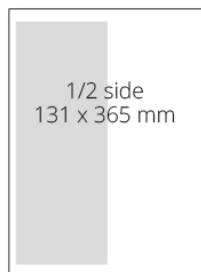

1/1 side
12.995

1/2 side
7.495

1/2 side
7.495

1/4 side
4.495

1/8 side
2.695

Forside
3.195

Horsens Folkeblad - deadline

Horsens Folkeblad