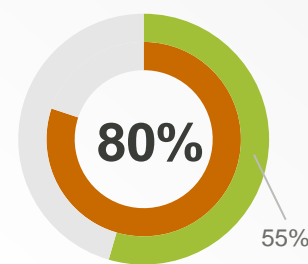

Horsens Folkeblad

Husstandsindkomst

Horsens Folkeblad

40.000 læsere om ugen

19.000 læsere på hverdage

20.000 læsere om søndagen

Horsens Folkeblad

Horsens Folkeblad

■ Horsens Folkeblad ■ Danmark generelt

Er indkøbsansvarlig i hjemmet

Køber altid lokalt producerede fødevarer, hvis muligt

Foretrækker at købe varer i butik frem for på nettet

Er interesseret i lokalstof

Læserne er de indkøbsansvarlige i hjemmet og foretrækker at købe deres varer i butikker frem for på nettet.