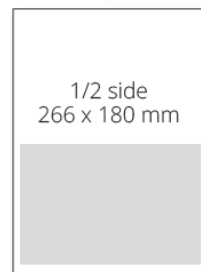

1/1 side
12.995

1/2 side
7.495

1/2 side
7.495

1/4 side
4.495

1/8 side
2.695

Forside
3.195

Horsens Folkeblad - deadline

Horsens Folkeblad