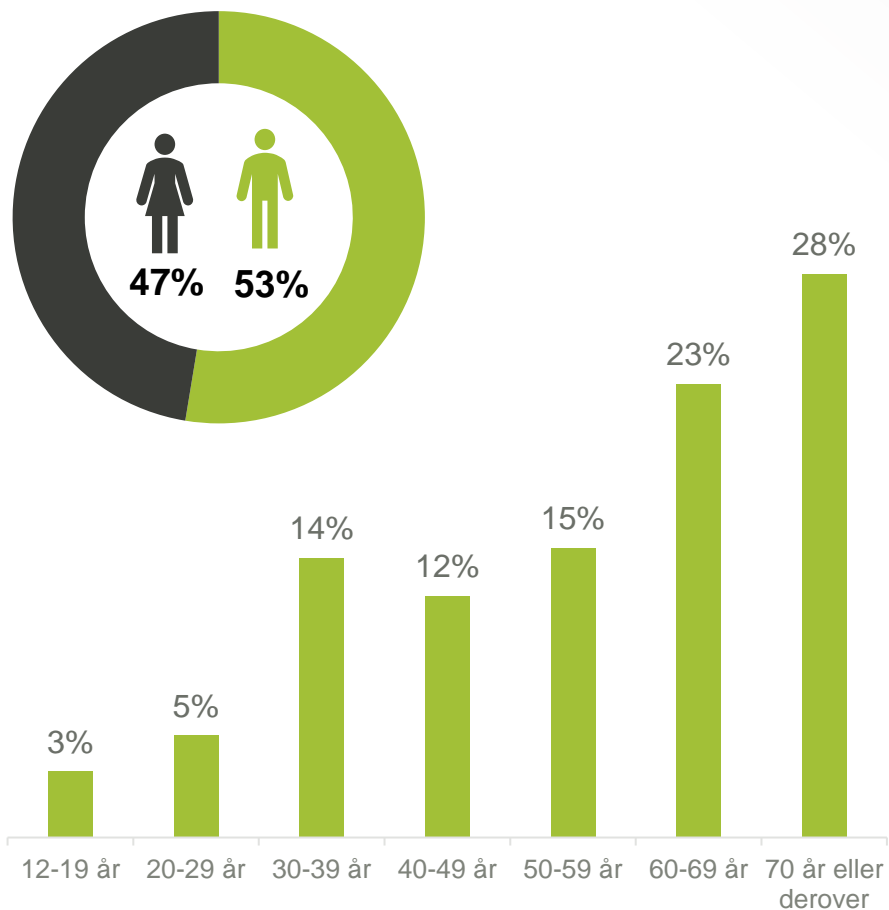

Horsens Folkeblad

Husstandsindkomst

Horsens Folkeblad

40.000 læsere om ugen

19.000 læsere på hverdage

20.000 læsere om søndagen

Horsens Folkeblad

Horsens Folkeblad