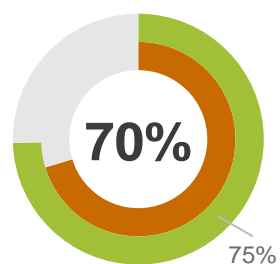

Horsens Folkeblad

Horsens Folkeblad

■ Horsens Folkeblad ■ Danmark generelt

Er indkøbsansvarlig i hjemmet