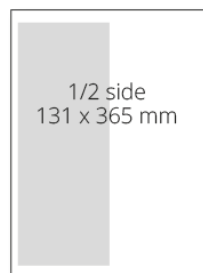

# Fyns Amts Avis

mm-pris 12,95

**1/1 side**  
**12.995**

**1/2 side**  
**7.495**

**1/2 side**  
**7.495**

**1/4 side**  
**4.495**

**1/8 side**  
**2.695**

**Forside**  
**3.195**