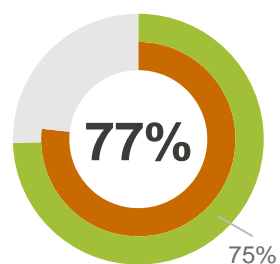

Fyns Amts Avis

Fyns Amts AVIS

Læserne er de indkøbsansvarlige i hjemmet og foretrækker at købe deres varer i butikker frem for på nettet.

Samtidig viser læserne større interesse i lokalsamfundet end danskerne generelt og foretrækker at købe lokalt producerede fødevarer

■ Fyns Amts Avis ■ Danmark generelt

Er indkøbsansvarlig i hjemmet