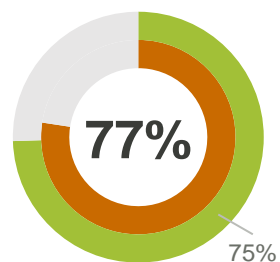

Fyens Stiftstidende

■ **Fyens Stiftstidende** ■ **Danmark generelt**

Er indkøbsansvarlig i hjemmet