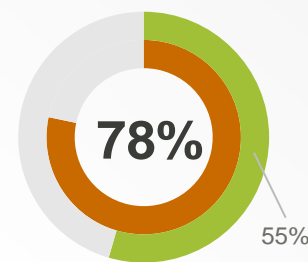

Er interesseret i lokalstof

Læserne er de indkøbsansvarlige i hjemmet og foretrækker at købe deres varer i butikker frem for på nettet.

Samtidig viser læserne større interesse i lokalsamfundet end danskerne generelt og foretrækker at købe lokalt producerede fødevarer