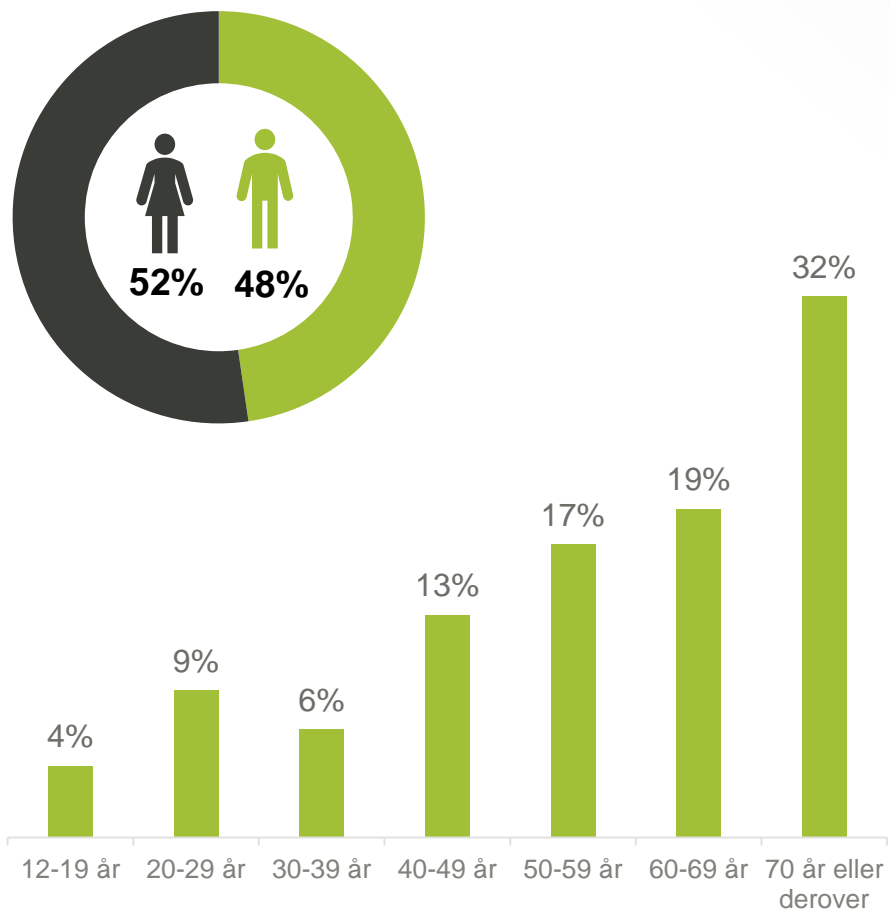

## Husstandsindkomst

**Fyens Stiftstidende**  
dækker verden, dyrker Fyn

128.000 læsere om ugen

70.000 læsere på hverdage

79.000 læsere om søndagen