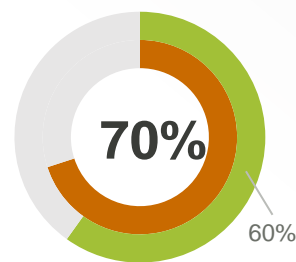

Foretrækker at købe varer i butik frem for på nettet