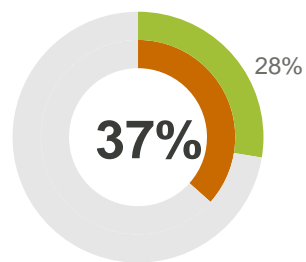

Køber altid lokalt producerede fødevarer, hvis muligt