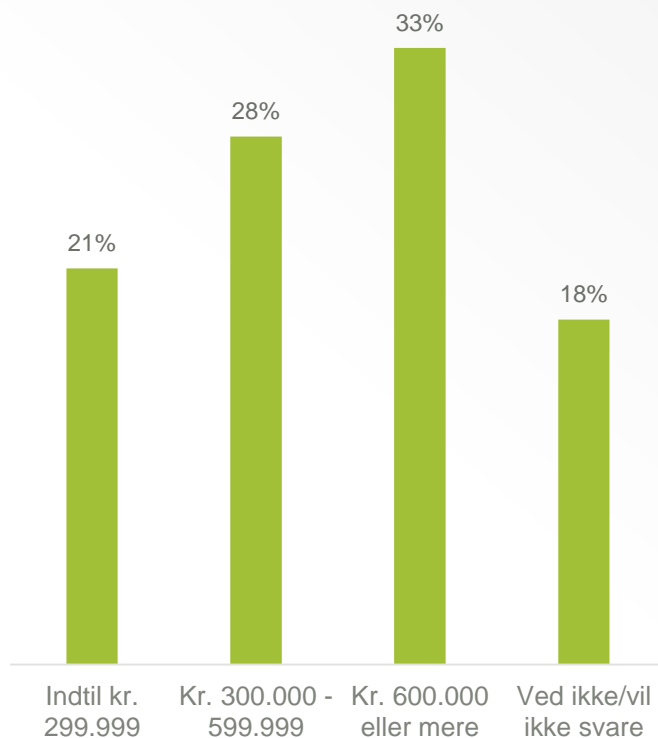

## Husstandsindkomst

**Fyens Stiftstidende**  
dækker verden, dyrker Fyn

128.000 læsere om ugen

70.000 læsere på hverdage

79.000 læsere om søndagen