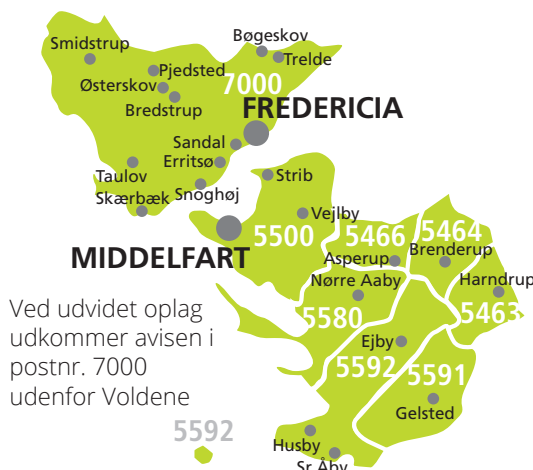

E-Profil/E-avis

Produktet er obligatorisk ved annoncering i printudgivelser der udkommer som e-avis.
Overførsel fra ugeavis*:
Annoncer under 100 mm 199,00
Annoncer over 100 mm 299,00

Private, døds- og takkeannoncer:
Annoncer under 100 mm 109,00
Annoncer over 100 mm 149,00

*Priserne er pr. indrykning

Produktion

Tillæg for standard-produktion af annoncer 0,50 kr./mm.
Ekspedition af annonce-materiale til andre medier afregnes til 0,30 kr./mm

Miljøtillæg

0,09 kr./mm.

Alm. bestemmelser/ generelle betingelser

Se særskilte PDF-filer.

Alle priser er ekskl. moms

Se den til enhver tid gældende prisliste på:

jfmedier.dk

Tekstside	
Pr. mm.....	6,65

Rubrikside	
Pr. mm.....	6,85

Farvetillæg	
4-farve pr. mm.....	1,70

Forside moduler	
2 x 75 mm.....	1.585,00
3 x 40 mm.....	1.270,00
Inkl. 4-farver	

Stillingsannoncer	
Pr. mm.....	6,85

Dødsannoncer	
Pr. mm.....	6,85

Takkeannoncer	
Pr. mm.....	6,85

Overflytningsrabatter	
2 produkter.....	÷15%
4 produkter.....	÷20%
6 produkter.....	÷25%
8 produkter.....	÷30%
+10 produkter.....	÷35%
Ved 1/1 sider ydes ekstra	÷ 5%

Gentagelsesrabatter	
3 indrykninger	÷ 5%
13 indrykninger	÷10%
26 indrykninger	÷15%
52 indrykninger	÷20%

Indleveringsfrist	
Korrekturannoncer	Torsdag kl. 13.00
Færdigmateriale	Mandag kl. 09.00
Rubrikannoncer	Mandag kl. 10.00

Melfar Posten

www.melfarposten.dk

Havnegade 41 . 5500 Middelfart
Tlf. 65 45 55 00
annoncer@melfarposten.dk