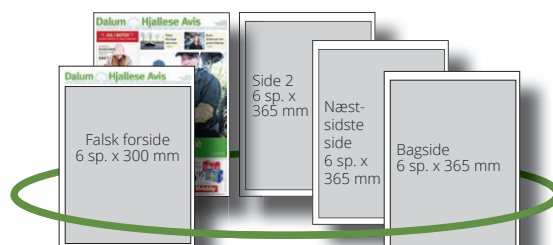

Alle priser er ekskl. moms

Se den til enhver tid
gældende prisliste på:
jfmedier.dk

Tekstside
Pr. mm5,35

Rubrikside
Pr. mm5,75

Farvetillæg
4-farve pr. mm1,70

Forside moduler
2 x 75 mm - inkl. 4-farver 2.100,00
2 x 260 mm - inkl. 4-farver 4.300,00

Bagsiden
6 x 365 mm - inkl. 4-farver 14.833,00

Stillingsannoncer
Pr. mm7,30

Omslag på Dalum Hjallese Avis

Nu kan du få et blikfang udover det sædvanlige: Forside, bagside, første og sidste side! Det sædvanlige logo er på forsiden, men resten af pladsen er din.