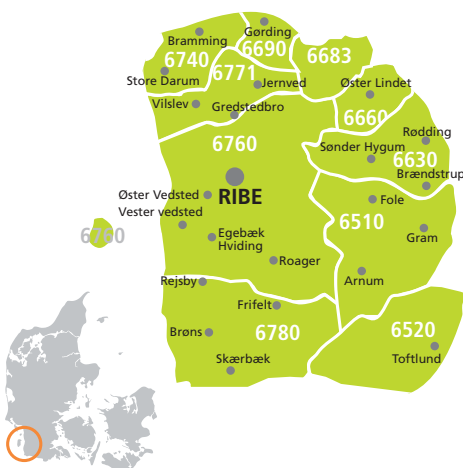

Omslag på ugeavisen

Nu kan du få et blifang udover det sædvanlige: Forside, bagside, side 2 og næstsidste side! Det sædvanlige logo er på forsiden, men resten af pladsen er din. Ring og forhør.

Overflytningsrabatter