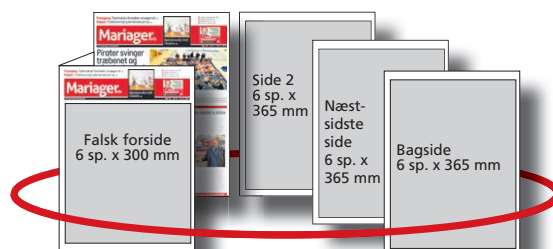

Forside moduler

3 x 180 mm 2.750,00
6 x 180 mm 5.000,00

Billetgebyr

Pr. indrykning 125,00

Dødsannoncer

Pr. mm4,10
Farve pr. mm2,00

Takkeannoncer

Pr. mm4,10
Farve pr. mm2,00

Omslag på ugeavisen

Nu kan du få et blikfang udover det sædvanlige: Forside, bagside, første og sidste side! Det sædvanlige logo er på forsiden, men resten af pladsen er din.

Pris incl. 4-farve30.000,00