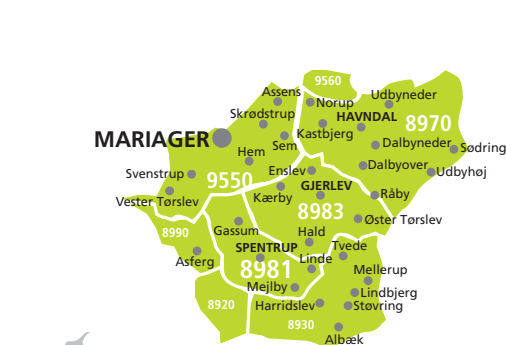

Omslag på ugeavisen

Nu kan du få et blikfang udover det sædvanlige: Forside, bagside, første og sidste side! Det sædvanlige logo er på forsiden, men resten af pladsen er din.

Pris incl. 4-farve30.000,00