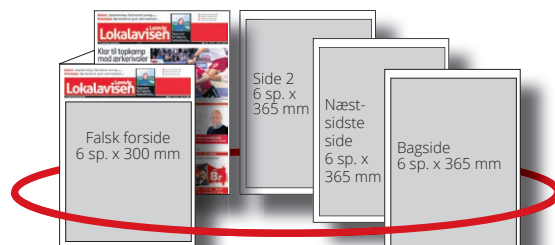

Stillingsannoncer

Pr. mm4,05

Dødsannoncer

Pr. mm4,05

Takkeannoncer

Pr. mm4,05

*Visninger på folkebladetlemvig.dk

Omslag på ugeavisen