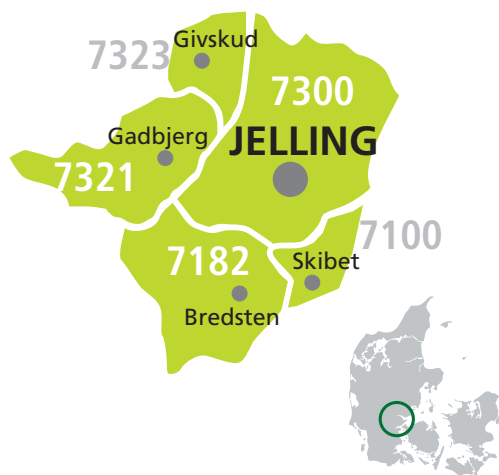

Produktet er obligatorisk ved annoncering i printudgivelser der udkommer som e-avis.

Overførsel fra ugeavis*:

Annoncer under 100 mm 199,00

Annoncer over 100 mm 299,00

Private, døds- og takkeannoncer:

Annoncer under 100 mm 109,00

Annoncer over 100 mm 149,00

*Priserne er pr. indrykning

Produktion

Tillæg for standard-produktion af annoncer 0,50 kr./mm.

Ekspedition af annonce-

materiale til andre medier

afregnes til 0,30 kr./mm

Miljøtillæg

0,09 kr./mm.

Alm. bestemmelser/ generelle betingelser

Se særskilte PDF-filer.

Alle priser er ekskl. moms

Se den til enhver tid gældende prisliste på:

jfmedier.dk

Tekstside

Pr. mm.....3,75

Rubrikside

Pr. mm.....3,80

Farvetillæg

4-farve pr. mm.....1,00

Maksimum..... 1.300,00

Forside moduler

2 x 75 mm.....619,00

2 x 142 mm 1.239,00

2 x 214 mm 1.859,00

4 x 75 mm.....1.239,00

6 x 75 mm.....1.859,00

Inkl. 4-farver.

Stillingsannoncer

Pr. mm.....3,80

Dødsannoncer

Pr. mm.....3,80

Takkeannoncer

Pr. mm.....3,80

Overflytningsrabatter

2 produkter ..... ÷15%

4 produkter ..... ÷20%

6 produkter ..... ÷25%

8 produkter ..... ÷30%

+10 produkter ..... ÷35%

Ved 1/1 sider ydes ekstra ..... ÷ 5%

Gentagelsesrabatter

3 indrykninger ..... ÷ 5%

13 indrykninger ..... ÷10%

26 indrykninger ..... ÷15%

52 indrykninger ..... ÷20%

Indleveringsfrist

Korrektur annoncer ..... Onsdag kl. 13.00

Færdige annoncer ..... Fredag kl. 12.00

Rubrik annoncer ..... Fredag kl. 12.00

Jelling Ugeavis

www.jellingugeavis.dk

📍 Bugattivej 8 . 7100 Vejle

Tlf. 75 85 77 88

annoncer@jellingugeavis.dk