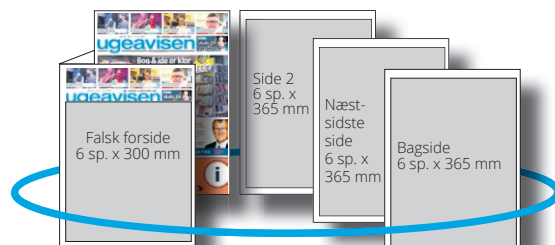

Pr. mm4,60

Farvetillæg

4-farve pr. mm2,00
Minimum300,00
Maksimum 1.500,00

Særplaceringstillæg

Omslag - 4 sider1,50
Side 3 og bagside1,30
Side 51,10
Side 70,90

Forside moduler

2 x 75 mm975,00
6 x 75 mm 2.895,00
Inkl. 4-farver

Stillingsannoncer

Pr. mm4,60

Dødsannoncer

Pr. mm4,60

Takkeannoncer

Pr. mm4,60

Omslag på ugeavisen

Nu kan du få et blifang udover det sædvanlige: Forside, bagside, første og sidste side! Det sædvanlige logo er på forsiden, men resten af pladsen er din.