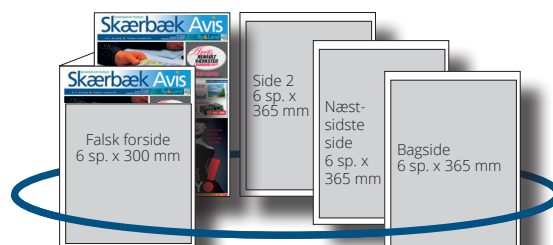

Oplag:
13.570

Udvidet oplag:
23.700

med dækning af
Ribe og Tønder i
flg. uger:
5, 9, 12, 17, 19, 22,
26, 35, 39, 41, 44,
48 og 50

Læsere:
14.000

Udkommer:
Tirsdag

Dansk oplagskontrol 2017
Index DK/ Gallup 2.H16+1.H17

E-avis plus

Produktet er obligatorisk ved
annoncering i printudgivelser
der udkommer som e-avis.

Overførsel fra ugeavis*:

Annoncer under 100 mm 49,00

Annoncer over 100 mm 89,00

*Priserne er pr. indrykning

Produktion

Tillæg for standard-produktion
af annoncer 0,50 kr./mm.

Ekspedition af annonce-
materiale til andre medier
afregnes til kr. 0,30 kr./mm

Miljøtillæg

0,07 kr./mm.

Alm. bestemmelser/ generelle betingelser

Se særskilte PDF-filer.

Alle priser er ekskl. moms

Se den til enhver tid
gældende prisliste på:
jfmедier.dk

Tekstside
Pr. mm.....3,95

Rubrikside
Pr. mm.....3,95

Tillæg udvidet oplag
Pr. mm.....0,10

Farvetillæg
4-farve pr. mm.....0,80

Forside moduler
Forside moduler - 2 x 75 mm..... 1.095,00
2 moduler - 2 x 150 mm..... 1.995,00
3 moduler - 6 x 75 mm 2.595,00
Inkl. 4-farver.

Stillingsannoncer
Pr. mm.....3,95

Dødsannoncer
Pr. mm.....3,95

Takkeannoncer
Pr. mm.....3,95

Omslag på ugeavisen

Nu kan du få et blikfang udover det sædvanlige: Forside, bagside, første og sidste side! Det sædvanlige logo er på forsiden, men resten af pladsen er din.

Pris inkl. 4-farve..... 19.980,00

Overflytningsrabatter

2 produkter..... ÷15%
4 produkter..... ÷20%
6 produkter..... ÷25%
8 produkter..... ÷30%
+10 produkter..... ÷35%
Ved 1/1 sider ydes ekstra ..... ÷ 5%

Gentagelsesrabatter

3 indrykninger..... ÷ 5%
13 indrykninger..... ÷10%
26 indrykninger..... ÷15%
52 indrykninger..... ÷20%

Indleveringsfrist

Korrektur annoncer ..... Onsdag kl. 12.00
Færdige annoncer ..... Fredag kl. 10.00
Rubrik annoncer ..... Fredag kl. 10.00