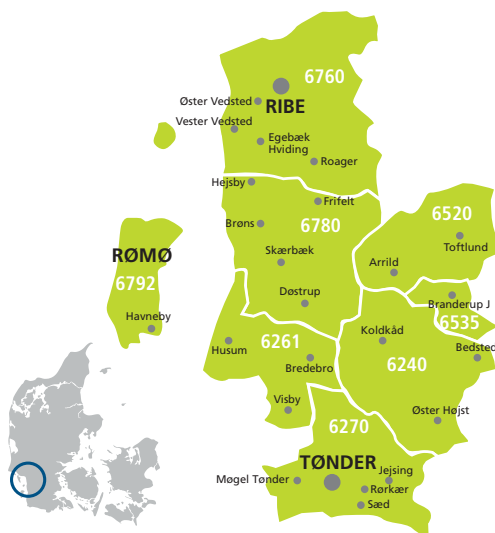

Sonderjylland's Vestkyst
Skærbæk Avis
By & Land

www.skaerbaek-avis.dk

↑ Ribevej 1 . 6780 Skærbæk
Tlf. 74 75 22 70
post@skaerbaek-avis.dk