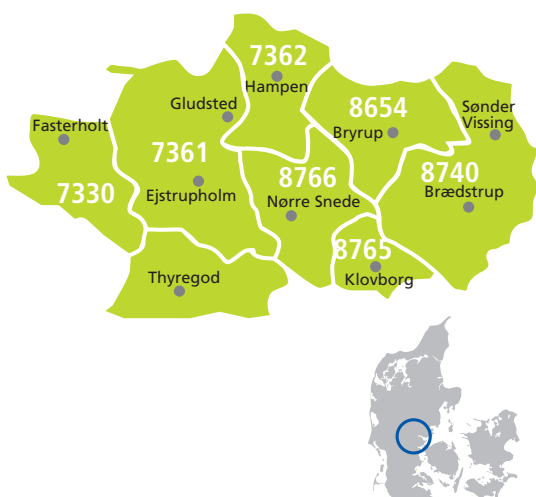

Rubrikside
Pr. mm 3,65

Farvetillæg
4-farve pr. mm 1,00
Maksimum 1.250,00

Forside
Pr. mm 4,35

Stillingsannoncer
Pr. mm 3,65

Dødsannoncer
Pr. mm 3,65

Takkeannoncer
Pr. mm 3,65

Dækningsområde
Den lille Avis husstandsomdeles til samtlige husstande i Nørre Snede Kommune (Nørre Snede, Ejstrupholm, Klovborg, Hampen, Gludsted), Bryrup, Vrads, Vesterlund, Thyregod, Hjøllund

Overflytningsrabatter
2 produkter ..... ÷15%
4 produkter ..... ÷20%
6 produkter ..... ÷25%
8 produkter ..... ÷30%
+10 produkter ..... ÷35%
Ved 1/1 sider ydes ekstra ..... ÷ 5%

Gentagelsesrabatter
3 indrykninger ..... ÷ 5%
13 indrykninger ..... ÷10%
26 indrykninger ..... ÷15%
52 indrykninger ..... ÷20%

Indleveringsfrist
Korrektur annoncer ..... Torsdag kl. 12.00
Færdige annoncer ..... Fredag kl. 10.00
Rubrik annoncer ..... Fredag kl. 12.00

E-avis Plus

Produktet er obligatorisk ved annoncering i printudgivelser der udkommer som e-avis.
Overførsel fra ugeavis*:
Annoncer under 100 mm 39,00
Annoncer over 100 mm 79,00
*Priserne er pr. indrykning

Produktion

Tillæg for standard-produktion af annoncer 0,50 kr./mm.
Ekspedition af annoncemateriale til andre medier afregnes til kr. 0,30 kr./mm

Miljøtillæg

0,06 kr./mm.

Alm. bestemmelser/ generelle betingelser
Se særskilte PDF-filer.

Alle priser er ekskl. moms

Se den til enhver tid gældende prisliste på:
jfmedier.dk

Den lille AVIS
Nørre Snede - Ejstrupholm - Klovborg

www.nrsnede-avis.dk

Ørnevej 18 · 8766 Nørre Snede
Tlf. 75 77 10 40
mail@nrsnede-avis.dk