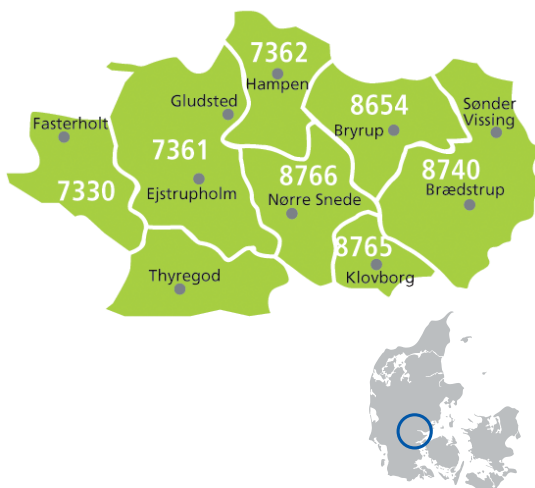

**Dækningsområde**

Den lille Avis husstandsomdeles til samtlige husstande i Nørre Snede Kommune (Nørre Snede, Ejstrupholm, Klovborg, Hampen, Gludsted), Bryrup, Vrads, Vesterlund, Thyregod, Hjøllund

**Overflytningsrabatter**