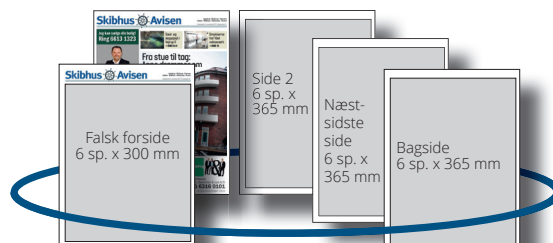

Oplag:
15.285

Læsere:
11.000

Udkommer:
Onsdag

Dansk oplagskontrol 2017
Index DK/ Gallup 2.H16+1.H17

E-avis plus

Produktet er obligatorisk ved annoncering i printudgivelser der udkommer som e-avis.

Overførsel fra ugeavis*:

Annoncer under 100 mm 49,00

Annoncer over 100 mm 89,00

*Priserne er pr. indrykning

Produktion

Ekspedition af annonce-materiale til andre medier afregnes til kr. 0,30 kr./mm

Miljøtillæg

0,07 kr./mm.

Alm. bestemmelser/ generelle betingelser

Se særskilte PDF-filer.

Alle priser er ekskl. moms

Se den til enhver tid gældende prisliste på:
jfmedier.dk

Tekstside
Pr. mm 5,65

Rubrikside
Pr. mm 5,65

Farvetillæg
Pr. mm 1,70

Forside moduler
2 x 75 mm inkl. 4-farver 2.100,00
2 x 260 mm inkl. 4-farver 4.300,00

Bagsiden
6 x 365 mm inkl. 4-farver 14.833

Stillingsannoncer
Pr. mm 7,20

Omslag på Skibhus Avisen

Nu kan du få et blikfang udover det sædvanlige: Forside, bagside, første og sidste side! Det sædvanlige logo er på forsiden, men resten af pladsen er din.

Pris inkl. 4-farve 80.000,00

Overflytningsrabatter

2 produkter ..... ÷15%
4 produkter ..... ÷20%
6 produkter ..... ÷25%
8 produkter ..... ÷30%
+10 produkter ..... ÷35%
Ved 1/1 sider ydes ekstra ..... ÷ 5%

Gentagelsesrabatter

3 indrykninger ..... ÷ 5%
13 indrykninger ..... ÷10%
26 indrykninger ..... ÷15%
52 indrykninger ..... ÷20%

Indleveringsfrist

Korrektur annoncer ..... Torsdag kl. 12.00
Færdige annoncer ..... Fredag kl. 12.00
Rubrik annoncer ..... Fredag kl. 12.00

Skibhus Avisen

www.skibhusavisen.dk

Banegårdspladsen 1 . 5100 Odense C
Tlf. 70 22 19 25
annoncer@skibhusavisen.dk