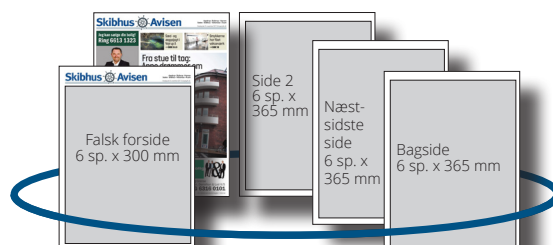

Tekstside
Pr. mm5,65

Rubrikside
Pr. mm5,65

Farvetillæg
Pr. mm1,70

Forside moduler
2 x 75 mm inkl. 4-farver 2.100,00
2 x 260 mm inkl. 4-farver 4.300,00

Bagsiden
6 x 365 mm inkl. 4-farver14.833

Stillingsannoncer
Pr. mm7,20

Omslag på Skibhus Avisen

Nu kan du få et blikfang udover det sædvanlige: Forside, bagside, første og sidste side! Det sædvanlige logo er på forsiden, men resten af pladsen er din.

Pris inkl. 4-farve80.000,00