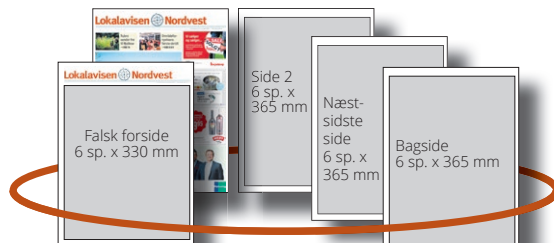

Oplag:
18.979

Læsere:
12.000

Udkommer:
Tirsdag

Dansk oplagskontrol 2017/18
Index Danmark/Gallup 2H17 +
1H18/stikprøve: 24.872/japve

E-Profil/E-avis

Produktet er obligatorisk ved annoncering i printudgivelser der udkommer som e-avis.
Overførsel fra ugeavis*:
Annoncer under 100 mm 199,00
Annoncer over 100 mm 299,00

Private, døds- og takkeannoncer:
Annoncer under 100 mm 109,00
Annoncer over 100 mm 149,00

*Priserne er pr. indrykning

Produktion

Tillæg for standard-produktion af annoncer 0,50 kr./mm.
Ekspedition af annonce-materiale til andre medier afregnes til 0,30 kr./mm

Miljøtillæg

0,09 kr./mm.

**Alm. bestemmelser/
generelle betingelser**

Se særskilte PDF-filer.

Alle priser er ekskl. moms

Se den til enhver tid gældende prisliste på:
jfmedier.dk

Tekstside

Pr. mm.....6,20

Rubrikside

Pr. mm.....6,85

Farvetillæg

4-farve pr. mm.....1,70

Forside moduler

2 x 75 mm - inkl. 4-farver..... 2.100,00
6 x 95 mm - inkl. 4-farver..... 4.300,00

Bagsiden

6 x 365 mm - inkl. 4-farver 14.833,00

Stillingsannoncer

Pr. mm.....7,30

Omslag på Lokalavisen Nordvest

Nu kan du få et blikfang udover det sædvanlige: Forside, bagside, første og sidste side! Det sædvanlige logo er på forsiden, men resten af pladsen er din.

Pris inkl. 4-farve.....80.000,00

Overflytningsrabatter

2 produkter..... ÷15%
4 produkter..... ÷20%
6 produkter..... ÷25%
8 produkter..... ÷30%
+10 produkter..... ÷35%
Ved 1/1 sider ydes ekstra ..... ÷ 5%

Gentagelsesrabatter

3 indrykninger ..... ÷ 5%
13 indrykninger ..... ÷10%
26 indrykninger ..... ÷15%
52 indrykninger ..... ÷20%

Indleveringsfrist

Korrekturannoncer ..... Onsdag kl. 14.00
Rubrikannoncer ..... Fredag kl. 10.00
Færdige annoncer ..... Fredag kl. 10.00