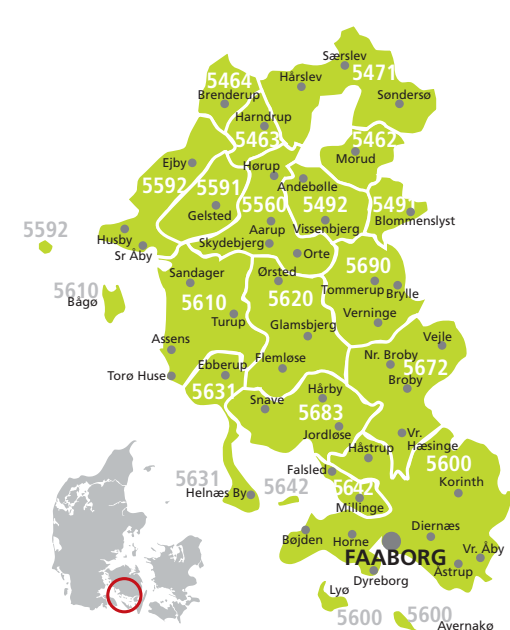

Oplag:
26.760

Læsere:
26.000

Udkommer:
Tirsdag

Dansk oplagskontrol 2017
Index DK/Gallup 2.H16/1.H17

E-avis plus

Produktet er obligatorisk ved annoncering i printudgivelser der udkommer som e-avis. Overførsel fra ugeavis*: Annoncer under 100 mm 49,00 Annoncer over 100 mm 89,00 *Priserne er pr. indrykning

Produktion

Tillæg for standard-produktion af annoncer 0,50 kr./mm. Ekspedition af annonce-materialie til andre medier afregnes til kr. 0,30 kr./mm

Miljøtillæg

0,07 kr./mm.

Alm. bestemmelser/ generelle betingelser
Se særskilte PDF-filer.

Alle priser er ekskl. moms

Se den til enhver tid gældende prisliste på:
jfmedier.dk

Tekstside
Pr. mm 5,85

Rubrikside
Pr. mm 6,00

Farvetillæg
4-farve pr. mm 1,75

Forside moduler
2 x 165 mm 2.595,00
2 x 80 mm 1.395,00
4 x 80 mm 2.595,00
Inkl. 4-farver.

Stillingsannoncer
Pr. mm 7,50

Dødsannoncer
Pr. mm 6,10

Takkeannoncer
Pr. mm 6,10